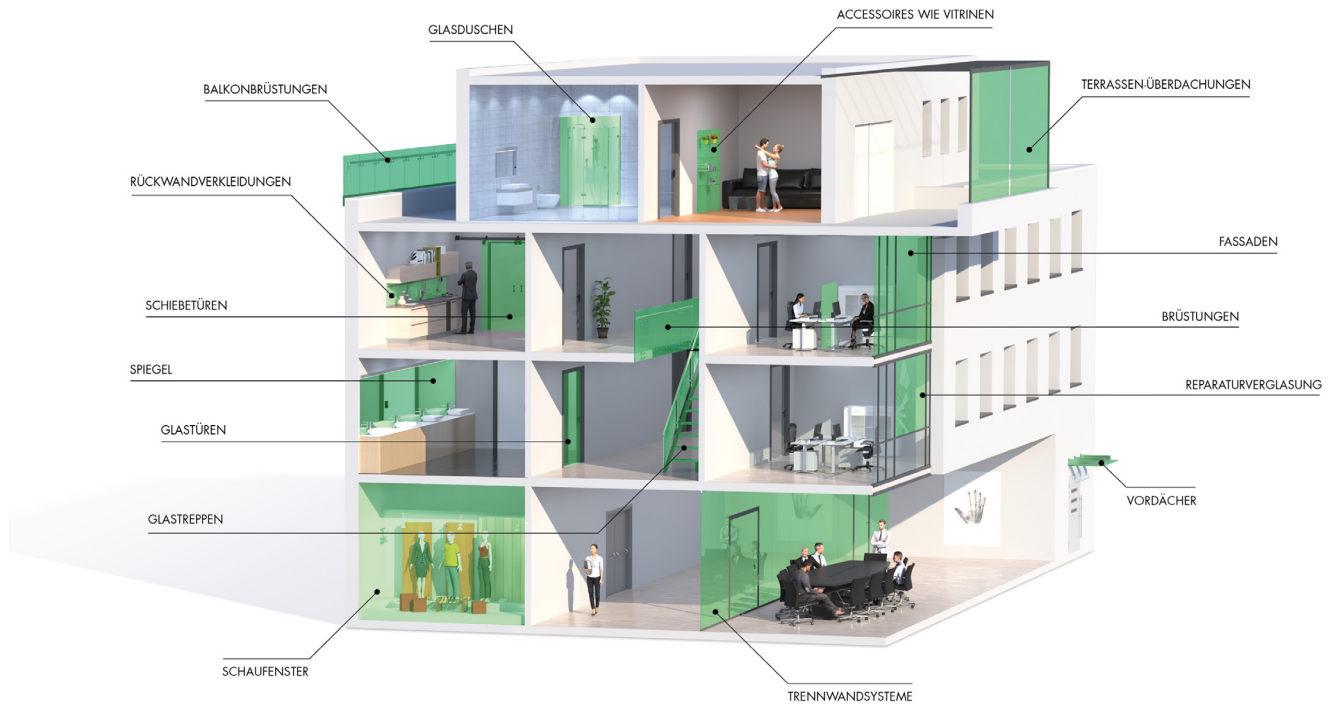

Unsere Kernkompetenz ist Glas.

Niggemann ist Spezialist für Glas, Spiegel und Trennwandsysteme aus Glas.